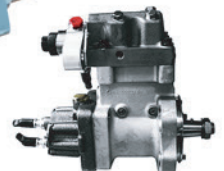

VT 042

Bomba CP2
3330991